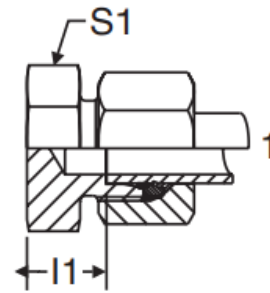

## Spec / Additional Data Sheet

ROV – Metric Male Blanking Plug

# ROV

Plug

24° Flareless

TUBE FITTING PART #	END SIZE	I 1 (mm)	S1 (mm)	STANDARD Pressure Rating (bar)				
	1 (mm)			EO			EO-2	
				A3C	71	MS	A3C	71
ROV06L	6	7	12	315	315		315	315
ROV08L	8	8	14	315	315		315	315
ROV10L	10	9	17	315	315		315	315
ROV12L	12	10.0	19	315	315		315	315
ROV15L	15	11.0	24	315	315		315	315
ROV18L	18	11.5	27	315	315		315	315
ROV22L	22	13.5	32	160	160		160	160
ROV28L	28	14.5	41	160	160		160	160
ROV35L	35	14.5	46	160			160	
ROV42L	42	16.0	55	160			160	
ROV06S	6	11.0	14	630	630		630	630
ROV08S	8	13.0	17	630	630		630	630
ROV10S	10	12.5	19	630	630		630	630
ROV12S	12	14.5	22	630	630		630	630
ROV14S	14	16.0	24	630	630		630	630
ROV16S	16	15.5	27	400	400		400	400
ROV20S	20	17.5	32	400	400		400	400
ROV25S	25	20.0	41	400	400		400	400
ROV30S	30	20.5	46	400			400	
ROV38S	38	23.0	55	315			315	

# Plug for tube ends 24°

Series	Bar (psi)	Tube O.D.	M	Part Number	L	S1	
L	500 (7252)	6	M 12 x 1,5	WAL609765	17	14	
		8	M 14 x 1,5	WAL609766	17	17	
		10	M 16 x 1,5	WAL372285	20	17	
	400 (5801)	12	M 18 x 1,5	WAL063311	21	19	
		15	M 22 x 1,5	WAL609767	20	24	
		18	M 26 x 1,5	WAL061866	21	27	
	250 (3626)	22	22	M 30 x 2,0	WAL609768	23	32
			28	M 36 x 2,0	WAL609769	23	41
		35	35	M 45 x 2,0	WAL609770 <sup>†</sup>	29	46
			42	M 52 x 2,0	WAL609771	30	55
S		800 (11603)	6	M 14 x 1,5	WAL609772 <sup>†</sup>	17	17
	8		M 16 x 1,5	WAL609773	17	17	
	10		M 18 x 1,5	WAL371395	20	19	
	630 (9137)	12	M 20 x 1,5	WAL024051	21	22	
		16	M 24 x 1,5	WAL063859	24	27	
	420 (6091)	20	20	M 30 x 2,0	WAL063400	28	32
			25	M 36 x 2,0	WAL063312	31	41
		30	30	M 42 x 2,0	WAL602420	34	46
			38	M 52 x 2,0	WAL609775	38	55