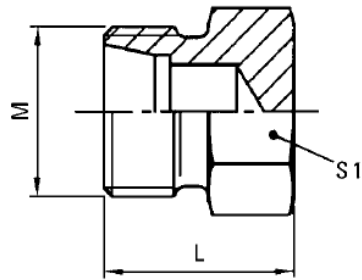

## Spec / Additional Data Sheet

ROV – Metric Male Blanking Plug

# ROV

Plug

24° Flareless

TUBE FITTING PART #	END SIZE	I 1 (mm)	S1 (mm)	STANDARD Pressure Rating (bar)				
	1 (mm)			EO			EO-2	
				A3C	71	MS	A3C	71
ROV06L	6	7	12	315	315		315	315
ROV08L	8	8	14	315	315		315	315
ROV10L	10	9	17	315	315		315	315
ROV12L	12	10.0	19	315	315		315	315
ROV15L	15	11.0	24	315	315		315	315
ROV18L	18	11.5	27	315	315		315	315
ROV22L	22	13.5	32	160	160		160	160
ROV28L	28	14.5	41	160	160		160	160
ROV35L	35	14.5	46	160			160	
ROV42L	42	16.0	55	160			160	
ROV06S	6	11.0	14	630	630		630	630
ROV08S	8	13.0	17	630	630		630	630
ROV10S	10	12.5	19	630	630		630	630
ROV12S	12	14.5	22	630	630		630	630
ROV14S	14	16.0	24	630	630		630	630
ROV16S	16	15.5	27	400	400		400	400
ROV20S	20	17.5	32	400	400		400	400
ROV25S	25	20.0	41	400	400		400	400
ROV30S	30	20.5	46	400			400	
ROV38S	38	23.0	55	315			315	

# Plug for tube ends 24°

Series	Bar (psi)	Tube O.D.	M	Part Number	L	S1	
L	500 (7252)	6	M 12 x 1,5	WAL609765	17	14	
		8	M 14 x 1,5	WAL609766	17	17	
		10	M 16 x 1,5	WAL372285	20	17	
	400 (5801)	12	M 18 x 1,5	WAL063311	21	19	
		15	M 22 x 1,5	WAL609767	20	24	
		18	M 26 x 1,5	WAL061866	21	27	
	250 (3626)	22	22	M 30 x 2,0	WAL609768	23	32
			28	M 36 x 2,0	WAL609769	23	41
		35	35	M 45 x 2,0	WAL609770 <sup>†</sup>	29	46
			42	M 52 x 2,0	WAL609771	30	55
S		800 (11603)	6	M 14 x 1,5	WAL609772 <sup>†</sup>	17	17
	8		M 16 x 1,5	WAL609773	17	17	
	10		M 18 x 1,5	WAL371395	20	19	
	630 (9137)	12	M 20 x 1,5	WAL024051	21	22	
		16	M 24 x 1,5	WAL063859	24	27	
	420 (6091)	20	20	M 30 x 2,0	WAL063400	28	32
			25	M 36 x 2,0	WAL063312	31	41
		30	30	M 42 x 2,0	WAL602420	34	46
			38	M 52 x 2,0	WAL609775	38	55