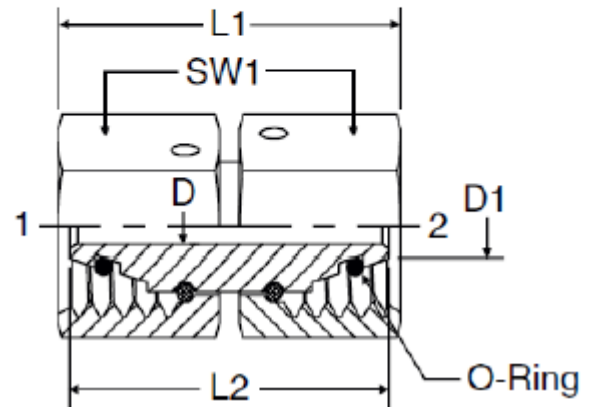

Spec / Additional Data Sheet

GZ – Metric Female x Metric Female Straight Union

GZ

Swivel Union

Flareless Swivel / Flareless Swivel

TUBE FITTING PART #	END SIZE	D (mm)	D1 TUBE O.D. (mm)	L1 (mm)	L2 (mm)	SW1 (mm)	O-Ring I.D. & Cross Section (mm)
	1 & 2 Metric						
GZ06L	M12 x 1.5	2.5	6	33	32	14	OR4.5 x 1.5X
GZ08L	M14 x 1.5	4	8	33	32	17	OR6.5 x 1.5X
GZ10L	M16 x 1.5	6	10	34	33	19	OR8 x 1.5X
GZ12L	M18 x 1.5	8	12	34	33	22	OR10 x 1.5X
GZ15L	M22 x 1.5	10	15	39	38	27	OR12 x 2X
GZ18L	M26 x 1.5	13	18	38	36	32	OR15 x 2X
GZ22L	M30 x 2	17	22	44	42	36	OR20 x 2X
GZ28L	M36 x 2	22	28	48	46	41	OR26 x 2X
GZ35L	M45 x 2	28	35	52	48	50	OR32 x 2.5X
GZ42L	M52 x 2	34	42	57	52	60	OR38 x 2.5X
GZ06S	M14 x 1.5	2.5	6	33	32	17	OR4.5 x 1.5X
GZ08S	M16 x 1.5	4	8	34	33	19	OR6.5 x 1.5X
GZ10S	M18 x 1.5	6	10	35	33	22	OR8 x 1.5X
GZ12S	M20 x 1.5	8	12	38	36	24	OR10 x 1.5X
GZ14S	M22 x 1.5	9	14	41	39	27	OR11 x 2X
GZ16S	M24 x 1.5	11	16	42	39	30	OR13 x 2X
GZ20S	M30 x 2	14	20	48	44	36	OR16.3 x 2.4X
GZ25S	M36 x 2	18	25	53	46	46	OR20.3 x 2.4X
GZ30S	M42 x 2	23	30	62	52	50	OR25.3 x 2.4X
GZ38S	M52 x 2	30	38	67	52	60	OR33.3 x 2.4X