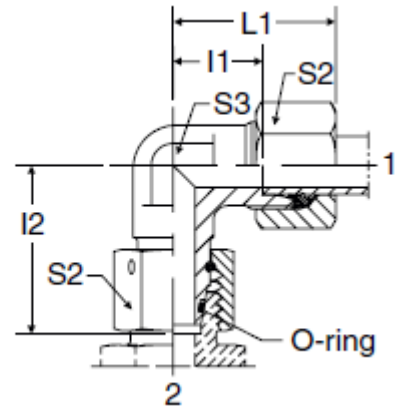

### EW – Metric Male x Female Swivel 90° Elbow

## EW

Swivel Nut Elbow

24° Flareless / Flareless Swivel

TUBE FITTING PART #	END SIZE		I1 (mm)	I2 (mm)	L1 (mm)	S2 (mm)	S3 (mm)	O-Ring I.D. & Cross Section (mm)
	1 (mm)	2 Metric						
EW06L	6	M12 x 1.5	12.0	26.0	27	14	12	OR4.5 x 1.5X
EW08L	8	M14 x 1.5	14.0	27.5	29	17	12	OR6.5 x 1.5X
EW10L	10	M16 x 1.5	15.0	29.0	30	19	14	OR8 x 1.5X
EW12L	12	M18 x 1.5	17.0	29.5	32	22	17	OR10 x 1.5X
EW15L	15	M22 x 1.5	21.0	32.5	36	27	19	OR12 x 2X
EW18L	18	M26 x 1.5	23.5	35.5	40	32	24	OR15 x 2X
EW22L	22	M30 x 2	27.5	38.5	44	36	27	OR20 x 2X
EW28L	28	M36 x 2	30.5	41.5	47	41	36	OR26 x 2X
EW35L	35	M45 x 2	34.5	51.0	56	50	41	OR32 x 2.5X
EW42L	42	M52 x 2	40.0	56.0	63	60	50	OR38 x 2.5X
EW06S	6	M14 x 1.5	16.0	27.0	31	17	12	OR4.5 x 1.5X
EW08S	8	M16 x 1.5	17.0	27.5	32	19	14	OR6.5 x 1.5X
EW10S	10	M18 x 1.5	17.5	30.0	34	22	17	OR8 x 1.5X
EW12S	12	M20 x 1.5	21.5	31.0	38	24	17	OR10 x 1.5X
EW14S	14	M22 x 1.5	22.0	35.0	40	27	19	OR11 x 2X
EW16S	16	M24 x 1.5	24.5	36.5	43	30	24	OR13 x 2X
EW20S	20	M30 x 2	26.5	44.5	48	36	27	OR16.3 x 2.4X
EW25S	25	M36 x 2	30.0	50.0	54	46	36	OR20.3 x 2.4X
EW30S	30	M42 x 2	35.5	55.0	62	50	41	OR25.3 x 2.4X
EW38S	38	M52 x 2	41.0	63.0	72	60	50	OR33.3 x 2.4X