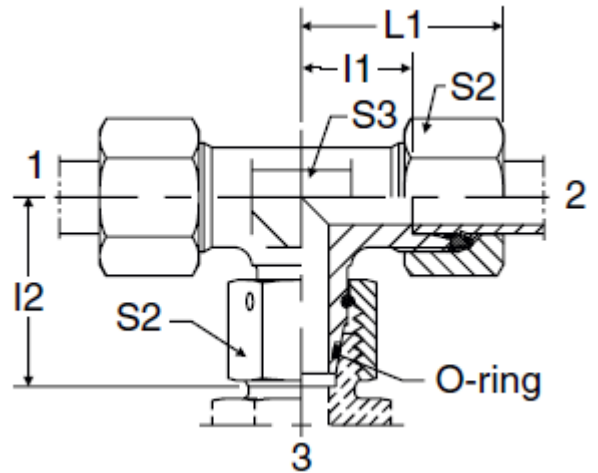

## Spec / Additional Data Sheet

ET - Metric Male/Female/Male Branch Tee

# ET

Swivel Nut Branch Tee  
 24° Flareless / 24° Flareless /  
 Flareless Swivel

TUBE FITTING PART #	END SIZE		I 1 (mm)	I 2 (mm)	L 1 (mm)	S 2 (mm)	S 3 (mm)
	1 & 2 (mm)	3 Metric					
ET06L	6	M12 x 1.5	12.0	26.0	27	14	12
ET08L	8	M14 x 1.5	14.0	27.5	29	17	12
ET10L	10	M16 x 1.5	15.0	29.0	30	19	14
ET12L	12	M18 x 1.5	17.0	29.5	32	22	17
ET15L	15	M22 x 1.5	21.0	32.5	36	27	19
ET18L	18	M26 x 1.5	23.5	35.5	40	32	24
ET22L	22	M30 x 2	27.5	38.5	44	36	27
ET28L	28	M36 x 2	30.5	41.5	47	41	36
ET35L	35	M45 x 2	34.5	51.0	56	50	41
ET42L	42	M52 x 2	40.0	56.0	63	60	50
ET06S	6	M14 x 1.5	16.0	27.0	31	17	12
ET08S	8	M16 x 1.5	17.0	27.5	32	19	14
ET10S	10	M18 x 1.5	17.5	30.0	34	22	17
ET12S	12	M20 x 1.5	21.5	31.0	38	24	17
ET14S	14	M22 x 1.5	22.0	35.0	40	27	19
ET16S	16	M24 x 1.5	24.5	36.5	43	30	24
ET20S	20	M30 x 2	26.5	44.5	48	36	27
ET25S	25	M36 x 2	30.0	50.0	54	46	36
ET30S	30	M42 x 2	35.5	55.0	62	50	41
ET38S	38	M52 x 2	41.0	63.0	72	60	50