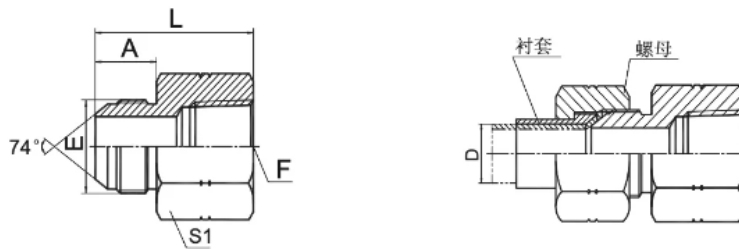

5JN JIC MALE NPT FEMALE STRAIGHT HYDRAULIC ADAPTORS.

5JN

代 号	螺 纹		尺 寸				
	E	F	A	L	S1		
5JN-04-02	7/16"X20	Z1/8"X27	14	30	17		
5JN-04	7/16"X20	Z1/4"X18	14	35.5	19		
5JN-05-04	1/2"X20	Z1/4"X18	14	35.3	19		
5JN-06-04	9/16"X18	Z1/4"X18	14.1	35.6	19		
5JN-06	9/16"X18	Z3/8"X18	14.1	37.1	22		
5JN-06-08	9/16"X18	Z1/2"X14	14.1	42.5	30		
5JN-08-06	3/4"X16	Z3/8"X18	16.7	39.6	22		
5JN-08	3/4"X16	Z1/2"X14	16.7	45.6	30		
5JN-08-12	3/4"X16	Z3/4"X14	16.7	45	36		
5JN-10-08	7/8"X14	Z1/2"X14	19.3	48	30		
5JN-10-12	7/8"X14	Z3/4"X14	19.3	49.7	36		
5JN-12-08	1.1/16"X12	Z1/2"X14	21.9	52.1	30		
5JN-12	1.1/16"X12	Z3/4"X14	21.9	52.3	36		
5JN-16-12	1.5/16"X12	Z3/4"X14	23.1	50	36		
5JN-16	1.5/16"X12	Z1"X11.5	23.1	59.7	41		
5JN-20	1.5/8"X12	Z1.1/4"X11.5	24.3	61.5	50		

Description: FEMALE CONNECTOR
Part No.: 2405

Parker: GTX-S
Weatherhead: 5255
Aeroquip: 2022-[R]
Gates: MJ-FP

Item #	Y Hex	T1	D1	T2	D2	L
9-2405-4-4	0.750	7/16-20	0.172	1/4-18	0.438	1.390
9-2405-6-4	0.750	9/16-18	0.297	1/4-18	0.438	1.400
9-2405-6-6	0.875	9/16-18	0.297	3/8-18	0.563	1.460
9-2405-8-6	0.875	3/4-16	0.391	3/8-18	0.563	1.560
9-2405-8-8	1.125	3/4-16	0.391	1/2-14	0.703	1.790
9-2405-10-8	1.125	7/8-14	0.484	1/2-14	0.703	1.890
9-2405-12-12	1.375	1-1/16-12	0.609	3/4-14	0.906	2.060
9-2405-16-16	1.625	1-5/16-12	0.844	1-11-1/2	1.141	2.350