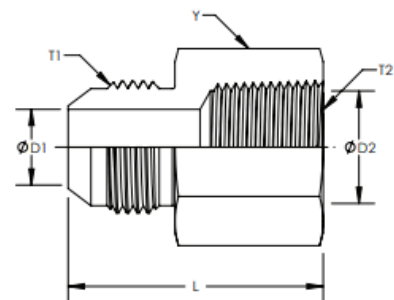

5JN JIC MALE NPT FEMALE STRAIGHT HYDRAULIC ADAPTORS.

5JN

代 号	螺 纹		尺 寸				
	E	F	A	L	S1		
5JN-04-02	7/16"X20	Z1/8"X27	14	30	17		
5JN-04	7/16"X20	Z1/4"X18	14	35.5	19		
5JN-05-04	1/2"X20	Z1/4"X18	14	35.3	19		
5JN-06-04	9/16"X18	Z1/4"X18	14.1	35.6	19		
5JN-06	9/16"X18	Z3/8"X18	14.1	37.1	22		
5JN-06-08	9/16"X18	Z1/2"X14	14.1	42.5	30		
5JN-08-06	3/4"X16	Z3/8"X18	16.7	39.6	22		
5JN-08	3/4"X16	Z1/2"X14	16.7	45.6	30		
5JN-08-12	3/4"X16	Z3/4"X14	16.7	45	36		
5JN-10-08	7/8"X14	Z1/2"X14	19.3	48	30		
5JN-10-12	7/8"X14	Z3/4"X14	19.3	49.7	36		
5JN-12-08	1.1/16"X12	Z1/2"X14	21.9	52.1	30		
5JN-12	1.1/16"X12	Z3/4"X14	21.9	52.3	36		
5JN-16-12	1.5/16"X12	Z3/4"X14	23.1	50	36		
5JN-16	1.5/16"X12	Z1"X11.5	23.1	59.7	41		
5JN-20	1.5/8"X12	Z1.1/4"X11.5	24.3	61.5	50		

Description: FEMALE CONNECTOR
Part No.: 2405

Parker: GTX-S
Weatherhead: 5255
Aeroquip: 2022-[R]
Gates: MJ-FP

Item #	Y Hex	T1	D1	T2	D2	L
9-2405-4-4	0.750	7/16-20	0.172	1/4-18	0.438	1.390
9-2405-6-4	0.750	9/16-18	0.297	1/4-18	0.438	1.400
9-2405-6-6	0.875	9/16-18	0.297	3/8-18	0.563	1.460
9-2405-8-6	0.875	3/4-16	0.391	3/8-18	0.563	1.560
9-2405-8-8	1.125	3/4-16	0.391	1/2-14	0.703	1.790
9-2405-10-8	1.125	7/8-14	0.484	1/2-14	0.703	1.890
9-2405-12-12	1.375	1-1/16-12	0.609	3/4-14	0.906	2.060
9-2405-16-16	1.625	1-5/16-12	0.844	1-11-1/2	1.141	2.350