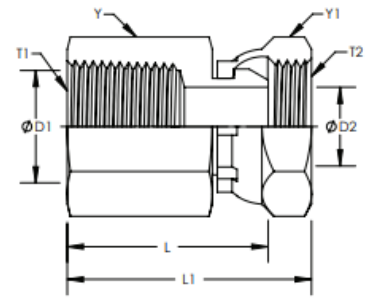

Description:
Part No.:

**FEMALE PIPE TO FEMALE PIPE SWIVEL STRAIGHT
1405**

Parker:
Weatherhead:
Aeroquip:
Gates:

207
9255
2046-[R]
FP-FPX

Item #	Y HEX	Y1 HEX	T1	D1	T2	D2	L	L1
9-1405-4-4	0.688	0.688	1/4-18	0.438	1/4-18	0.220	1.230	1.420
9-1405-6-6	0.875	0.875	3/8-18	0.563	3/8-18	0.340	1.310	1.520
9-1405-8-8	1.000	1.000	1/2-14	0.703	1/2-14	0.460	1.560	1.840
9-1405-12-12	1.250	1.250	3/4-14	0.906	3/4-14	0.635	1.620	1.970
9-1405-16-16	1.500	1.500	1-11-1/2	1.141	1-11-1/2	0.831	2.000	2.350
9-1405-20-20	1.875	1.875	1-1/4-11-1/2	1.484	1-1/4-11-1/2	1.087	1.980	2.400

7NU-S

布锥管内螺纹 / 美制 NPSM 内螺纹 60° 外锥
NPT FEMALE / NPSM FEMALE 60° CONE

代号 PART NO.	螺纹 THREAD		尺寸 DIMENSIONS						
	E	F			B	L	S1	S2	
7NU-02S	Z1/8"X27	1/8"X27			3.5	24	17	15	
7NU-04-02S	Z1/4"X18	1/8"X27			3.5	29	19	15	
7NU-04S	Z1/4"X18	1/4"X18			4.6	31.5	19	19	
7NU-04-06S	Z1/4"X18	3/8"X18			6	33	19	22	
7NU-06S	Z3/8"X18	3/8"X18			6	34	22	22	
7NU-06-08S	Z3/8"X18	1/2"X14			7.5	34	22	27	
7NU-08-06S	Z1/2"X14	3/8"X18			6	39	30	22	
7NU-08S	Z1/2"X14	1/2"X14			7.5	41	30	27	
7NU-12S	Z3/4"X14	3/4"X14			8.9	44	36	32	
7NU-16S	Z1"X11.5	1"X11.5			10.5	51.5	41	41	
7NU-20S	Z1.1/4"X11.5	1.1/4"X11.5			11.2	55	50	50	