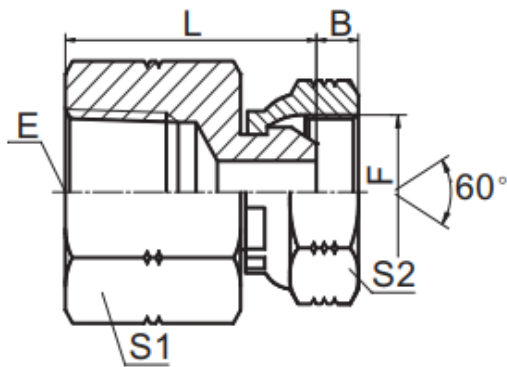

Description:
Part No.:

**FEMALE PIPE TO FEMALE PIPE SWIVEL STRAIGHT
1405**

Parker:
Weatherhead:
Aeroquip:
Gates:

207
9255
2046-[R]
FP-FPX

Item #	Y HEX	Y1 HEX	T1	D1	T2	D2	L	L1
9-1405-4-4	0.688	0.688	1/4-18	0.438	1/4-18	0.220	1.230	1.420
9-1405-6-6	0.875	0.875	3/8-18	0.563	3/8-18	0.340	1.310	1.520
9-1405-8-8	1.000	1.000	1/2-14	0.703	1/2-14	0.460	1.560	1.840
9-1405-12-12	1.250	1.250	3/4-14	0.906	3/4-14	0.635	1.620	1.970
9-1405-16-16	1.500	1.500	1-11-1/2	1.141	1-11-1/2	0.831	2.000	2.350
9-1405-20-20	1.875	1.875	1-1/4-11-1/2	1.484	1-1/4-11-1/2	1.087	1.980	2.400

7NU-S

布锥管内螺纹 / 美制 NPSM 内螺纹 60° 外锥
NPT FEMALE / NPSM FEMALE 60° CONE

代号 PART NO.	螺纹 THREAD		尺寸 DIMENSIONS						
	E	F			B	L	S1	S2	
7NU-02S	Z1/8"X27	1/8"X27			3.5	24	17	15	
7NU-04-02S	Z1/4"X18	1/8"X27			3.5	29	19	15	
7NU-04S	Z1/4"X18	1/4"X18			4.6	31.5	19	19	
7NU-04-06S	Z1/4"X18	3/8"X18			6	33	19	22	
7NU-06S	Z3/8"X18	3/8"X18			6	34	22	22	
7NU-06-08S	Z3/8"X18	1/2"X14			7.5	34	22	27	
7NU-08-06S	Z1/2"X14	3/8"X18			6	39	30	22	
7NU-08S	Z1/2"X14	1/2"X14			7.5	41	30	27	
7NU-12S	Z3/4"X14	3/4"X14			8.9	44	36	32	
7NU-16S	Z1"X11.5	1"X11.5			10.5	51.5	41	41	
7NU-20S	Z1.1/4"X11.5	1.1/4"X11.5			11.2	55	50	50	