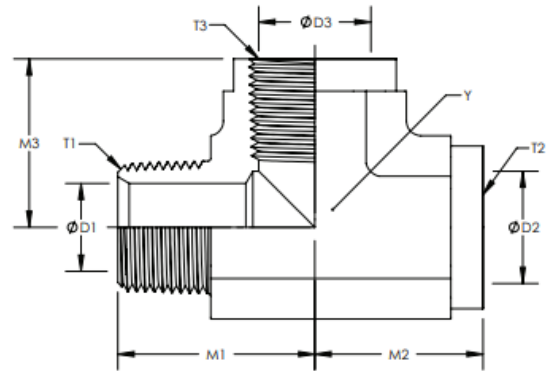

## NPT RUN 'T'

Part No.	Size		
	NPT F	NPT F	NPT M
<b>5602-02-02-02</b>	1/8	1/8	1/8
<b>5602-04-04-04</b>	1/4	1/4	1/4
<b>5602-06-06-06</b>	3/8	3/8	3/8
<b>5602-08-08-08</b>	1/2	1/2	1/2
<b>5602-12-12-12</b>	3/4	3/4	3/4
<b>5602-16-16-16</b>	1	1	1
<b>5602-20-20-20</b>	1 1/4	1 1/4	1 1/4
<b>5602-24-24-24</b>	1 1/2	1 1/2	1 1/2

Description: **MALE RUN TEE**  
 Part No.: **5602**

Parker: MRO  
 Weatherhead: F3759  
 Aeroquip: 2092  
 Gates: /

Item #	Y Hex	T1	M1	D1	T2	M2	D2	T3	M3	D3
9-5602-4-4-4	0.750	1/4-18	1.090	0.281	1/4-18	0.880	0.438	1/4-18	0.880	0.438
9-5602-6-6-6	0.875	3/8-18	1.220	0.406	3/8-18	1.020	0.563	3/8-18	1.020	0.563
9-5602-8-8-8	1.063	1/2-14	1.470	0.531	1/2-14	1.230	0.703	1/2-14	1.230	0.703
9-5602-12-12-12	1.313	3/4-14	1.590	0.719	3/4-14	1.360	0.906	3/4-14	1.360	0.906
9-5602-16-16-16	1.625	1-11-1/2	1.970	0.938	1-11-1/2	1.620	1.141	1-11-1/2	1.620	1.141
5602-20-20-20	1.875	1-1/4-11-1/2	2.38	1.25	1-1/4-11-1/2	1.7	1.484	1-1/4-11-1/2	1.7	1.48