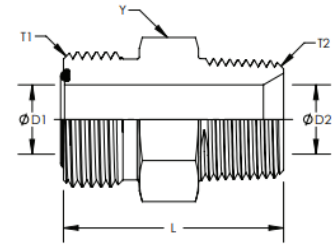

Description: **MALE CONNECTOR**  
 Part No.: **FS2404**

Parker: FLO  
 Weatherhead: 4205  
 Aeroquip: FF2031T  
 Gates: MFFOR-MP

Item #	Y Hex	T1	D1	T2	D2	L
9-FF2404-4-4	0.625	9/16-18	0.177	1/4-18	0.281	1.260
9-FF2404-6-6	0.750	11/16-16	0.256	3/8-18	0.406	1.340
9-FF2404-8-8	0.875	13/16-16	0.374	1/2-14	0.531	1.640
9-FF2404-10-8	1.063	1-14	0.492	1/2-14	0.531	1.820
9-FF2404-12-12	1.250	1-3/16-12	0.610	3/4-14	0.719	1.940
9-FF2404-16-16	1.500	1-7/16-12	0.807	1-11-1/2	0.938	2.190

Product ID	Y HEX	T1	D1	T2	D2	L
SS-FS2404-04-02	0.625	9/16-18	0.177	1/8-27	0.188	1.080
SS-FS2404-04-04	0.625	9/16-18	0.177	1/4-18	0.281	1.260
SS-FS2404-04-06	0.750	9/16-18	0.177	3/8-18	0.406	1.320
SS-FS2404-04-08	0.875	9/16-18	0.177	1/2-14	0.531	1.520
SS-FS2404-06-02	0.750	11/16-16	0.256	1/8-27	0.188	1.160
SS-FS2404-06-04	0.750	11/16-16	0.256	1/4-18	0.281	1.340
SS-FS2404-06-06	0.750	11/16-16	0.256	3/8-18	0.406	1.340
SS-FS2404-06-08	0.875	11/16-16	0.256	1/2-14	0.531	1.540
SS-FS2404-08-04	0.875	13/16-16	0.374	1/4-18	0.281	1.45
SS-FS2404-08-06	0.875	13/16-16	0.374	3/8-18	0.406	1.45
SS-FS2404-08-08	0.875	13/16-16	0.374	1/2-14	0.531	1.64
SS-FS2404-08-12	1.125	13/16-16	0.374	3/4-14	0.719	1.69
SS-FS2404-08-16	1.375	13/16-16	0.374	1-11-1/2	0.938	1.9
SS-FS2404-10-08	1.063	1-14	0.492	1/2-14	0.531	1.82
SS-FS2404-10-12	1.125	1-14	0.492	3/4-14	0.719	1.850
SS-FS2404-12-08	1.250	1-3/16-12	0.610	1/2-14	0.531	1.930
SS-FS2404-12-12	1.250	1-3/16-12	0.610	3/4-14	0.719	1.940
SS-FS2404-12-16	1.375	1-3/16-12	0.610	1-11-1/2	0.938	2.060
SS-FS2404-16-12	1.500	1-7/16-12	0.807	3/4-14	0.719	2.000
SS-FS2404-16-16	1.500	1-7/16-12	0.807	1-11-1/2	0.938	2.190
SS-FS2404-16-20	1.688	1-7/16-12	0.807	1-1/4-11-1/2	1.250	2.244
SS-FS2404-20-12	1.750	1-11/16-12	1.024	3/4-14	0.719	2.080
SS-FS2404-20-16	1.750	1-11/16-12	1.024	1-11-1/2	0.938	2.270
SS-FS2404-20-20	1.750	1-11/16-12	1.024	1-1/4-11-1/2	1.250	2.300