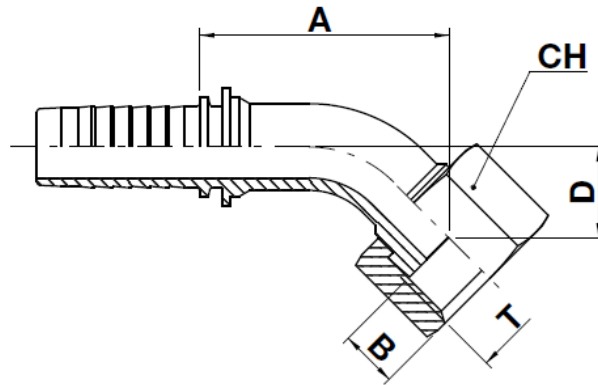

OR44B OR43B OR42B

ORFS female swivel - 45° elbow

NO SKIVE / EXTERNAL SKIVE

ISO 8434-3 / SAE J1453

code	ø hose			T	A		B		D		CH		
	dn	inch	size		mm	in	mm	in	mm	in	mm	in	↻ in
OR44B-04-04	6	1/4"	04	9/16"-18	29,5	1,16	8,0	0,31	10,0	0,39	17,0	0,669	11/16"
OR44B-04-06	6	1/4"	04	11/16"-16	29,0	1,14	9,5	0,37	11,0	0,43	22,0	0,866	7/8"
OR44B-05-06	8	5/16"	05	11/16"-16	35,5	1,40	9,5	0,37	11,0	0,43	22,0	0,866	7/8"
OR43B-06-04	10	3/8"	06	9/16"-18	32,5	1,28	8,0	0,31	10,0	0,39	17,0	0,669	11/16"
OR44B-06-06	10	3/8"	06	11/16"-18	35,5	1,40	9,5	0,37	11,0	0,43	22,0	0,866	7/8"
OR44B-06-08	10	3/8"	06	13/16"-16	38,5	1,51	11,0	0,43	15,0	0,59	24,0	0,945	15/16"
OR43B-08-06	12	1/2"	08	11/16"-16	38,5	1,51	9,5	0,37	11,0	0,43	22,0	0,866	7/8"
OR44B-08-08	12	1/2"	08	13/16"-16	43,0	1,69	11,0	0,43	15,0	0,59	24,0	0,945	15/16"
OR44B-08-10	12	1/2"	08	1"-14	43,5	1,71	13,5	0,53	16,0	0,63	30,0	1,181	1.3/16"
OR43B-08-12	12	1/2"	08	1.3/16"-12	56,5	2,22	14,5	0,57	18,9	0,74	36,0	1,417	1.7/16"
OR44B-10-10	16	5/8"	10	1"-14	51,5	2,03	13,5	0,53	14,3	0,56	30,0	1,181	1.3/16"
OR44B-10-12	16	5/8"	10	1.3/16"-12	60,5	2,38	14,5	0,57	21,0	0,83	36,0	1,417	1.7/16"
OR43B-12-10	19	3/4"	12	1"-14	67,5	2,65	13,5	0,53	15,0	0,59	30,0	1,181	1.3/16"
OR44B-12-12	19	3/4"	12	1.3/16"-12	62,0	2,44	14,5	0,57	21,0	0,83	36,0	1,417	1.7/16"
OR44B-12-16	19	3/4"	12	1.7/16"-12	63,0	2,48	14,8	0,58	24,0	0,94	41,0	1,614	1.5/8"
OR43B-16-12	25	1"	16	1.3/16"-12	71,0	2,79	14,5	0,57	22,0	0,87	36,0	1,417	1.7/16"
OR44B-16-16	25	1"	16	1.7/16"-12	73,0	2,87	14,8	0,58	24,0	0,94	41,0	1,614	1.5/8"
OR42B-16-20	25	1"	16	1.11/16"-12	91,5	3,60	14,8	0,58	37,0	1,45	50,0	1,969	2"
OR42B-20-20	31	1.1/4"	20	1.11/16"-12	97,0	3,82	14,8	0,58	37,0	1,45	50,0	1,969	2"
OR42B-24-24	38	1.1/2"	24	2"-12	120,5	4,74	14,8	0,58	44,0	1,73	60,0	2,362	2.3/8"