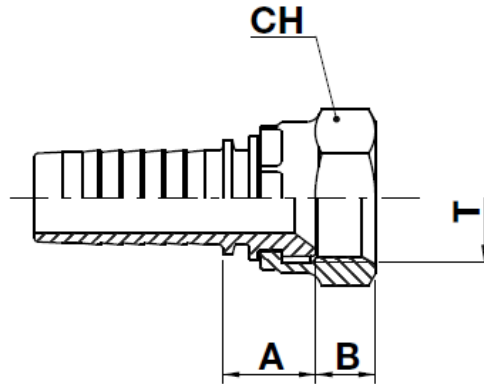

FJ11B FJ13B FJ12B

JIC 37° female swivel

NO SKIVE / EXTERNAL SKIVE

ISO 8434-2 / SAE J514

code	ø hose			T	A		B		CH		
	dn	inch	size		mm	in	mm	in	mm	in	↻ in
FJ11B-04-04	6	1/4"	04	7/16"-20	14,5	0,57	9,7	0,38	14,0	0,551	9/16"
FJ11B-04-05	6	1/4"	04	1/2"-20	15,5	0,61	9,5	0,37	17,0	0,669	11/16"
FJ13B-04-06	6	1/4"	04	9/16"-18	15,5	0,61	9,5	0,37	19,0	0,748	3/4"
FJ13B-04-08	6	1/4"	04	3/4"-16	18,5	0,73	10,7	0,42	22,0	0,866	7/8"
FJ11B-05-05	8	5/16"	05	1/2"-20	15,5	0,61	9,5	0,37	17,0	0,669	11/16"
FJ11B-05-06	8	5/16"	05	9/16"-18	17,0	0,67	9,5	0,37	19,0	0,748	3/4"
FJ11B-06-06	10	3/8"	06	9/16"-18	17,0	0,67	9,5	0,37	19,0	0,748	3/4"
FJ13B-06-08	10	3/8"	06	3/4"-16	18,5	0,73	10,7	0,42	22,0	0,866	7/8"
FJ11B-08-08	12	1/2"	08	3/4"-16	18,5	0,73	10,7	0,42	22,0	0,866	7/8"
FJ13B-08-10	12	1/2"	08	7/8"-14	20,5	0,81	12,5	0,49	27,0	1,063	1.1/16"
FJ11B-08-12	12	1/2"	08	1.1/16"-12	23,0	0,91	14,3	0,56	32,0	1,260	1.1/4"
FJ11B-10-10	16	5/8"	10	7/8"-14	21,0	0,83	12,7	0,50	27,0	1,063	1.1/16"
FJ11B-10-12	16	5/8"	10	1.1/16"-12	22,2	0,87	14,3	0,56	32,0	1,260	1.1/4"
FJ11B-12-12	19	3/4"	12	1.1/16"-12	21,0	0,83	13,8	0,54	32,0	1,260	1.1/4"
FJ11B-12-16	19	3/4"	12	1.5/16"-12	28,5	1,12	15,1	0,59	38,0	1,496	1.1/2"
FJ11B-16-16	25	1"	16	1.5/16"-12	26,5	1,04	15,1	0,59	38,0	1,496	1.1/2"
FJ12B-16-20	25	1"	16	1.5/8"-12	30,0	1,18	16,0	0,63	50,0	1,969	2"
FJ11B-20-16	31	1.1/4"	20	1.5/16"-12	29,5	1,16	15,1	0,59	38,0	1,496	1.1/2"
FJ12B-20-20	31	1.1/4"	20	1.5/8"-12	29,0	1,14	16,0	0,63	50,0	1,969	2"
FJ12B-20-24	31	1.1/4"	20	1.7/8"-12	31,4	1,24	18,5	0,73	55,0	2,165	2.3/16"
FJ12B-24-24	38	1.1/2"	24	1.7/8"-12	31,4	1,24	18,5	0,73	55,0	2,165	2.3/16"
FJ12B-32-32	51	2"	32	2.1/2"-12	38,0	1,50	24,0	0,94	75,0	2,953	-