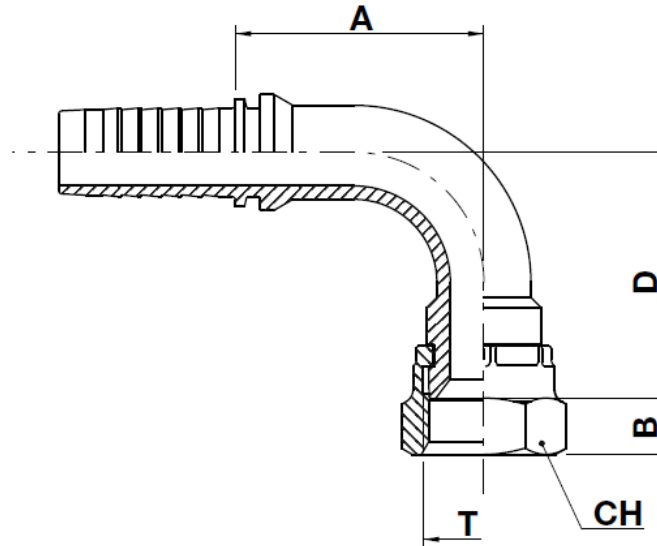

FJ91B FJ96B FJ93B FJ92B

JIC 37° female swivel - 90° elbow

NO SKIVE / EXTERNAL SKIVE

ISO 8434-2 / SAE J514

code	ø hose			T	A		B		D		CH		
	dn	inch	size		mm	in	mm	in	mm	in	mm	in	↗ in
FJ91B-03-04	5	3/16"	03	7/16"-20	26,5	1,04	8,7	0,34	21,0	0,83	14,0	0,551	9/16"
FJ91B-04-04	6	1/4"	04	7/16"-20	27,0	1,06	8,7	0,34	21,0	0,83	14,0	0,551	9/16"
FJ91B-04-05	6	1/4"	04	1/2"-20	30,8	1,21	9,5	0,37	30,0	1,18	17,0	0,669	11/16"
FJ96B-04-05	6	1/4"	04	1/2"-20	30,8	1,21	9,5	0,37	30,0	1,18	17,46	0,687	11/16"
FJ91B-04-06	6	1/4"	04	9/16"-18	28,5	1,12	9,5	0,37	23,0	0,91	19,0	0,748	3/4"
FJ93B-04-06	6	1/4"	04	9/16"-18	28,5	1,12	9,5	0,37	28,0	1,10	19,0	0,748	3/4"
FJ96B-04-06	6	1/4"	04	9/16"-18	28,5	1,12	9,5	0,37	23,0	0,91	17,46	0,687	11/16"
FJ91B-05-05	8	5/16"	05	1/2"-20	32,8	1,26	9,5	0,37	30,0	1,18	17,0	0,669	11/16"
FJ91B-05-06	8	5/16"	05	9/16"-18	26,8	1,06	9,5	0,37	23,0	0,91	19,0	0,748	3/4"
FJ96B-05-06	8	5/16"	05	9/16"-18	26,8	1,06	9,5	0,37	23,0	0,91	17,46	0,687	11/16"
FJ91B-06-05	10	3/8"	06	1/2"-20	33,0	1,26	9,5	0,37	30,0	1,18	17,0	0,669	11/16"
FJ91B-06-06	10	3/8"	06	9/16"-18	27,8	1,09	9,5	0,37	23,0	0,91	19,0	0,748	3/4"
FJ96B-06-06	10	3/8"	06	9/16"-18	27,8	1,09	9,5	0,37	23,0	0,91	17,46	0,687	11/16"
FJ93B-06-08	10	3/8"	06	3/4"-16	35,0	1,38	10,7	0,42	30,0	1,18	22,0	0,866	7/8"
FJ93B-06-10	10	3/8"	06	7/8"-14	37,1	1,46	12,5	0,49	38,0	1,50	27,0	1,063	1.1/16"
FJ91B-08-06	12	1/2"	08	9/16"-18	33,5	1,32	9,5	0,37	23,0	0,91	19,0	0,748	3/4"
FJ96B-08-06	12	1/2"	08	9/16"-18	33,5	1,32	9,5	0,37	23,0	0,91	17,46	0,687	11/16"
FJ91B-08-08	12	1/2"	08	3/4"-16	39,5	1,56	10,7	0,42	30,0	1,18	22,0	0,866	7/8"
FJ93B-08-10	12	1/2"	08	7/8"-14	44,0	1,73	12,5	0,49	32,0	1,26	27,0	1,063	1.1/16"