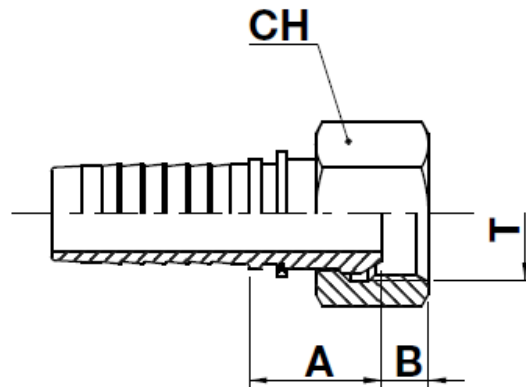

**FB13B** FB11B FB12B**BSP female swivel 60° cone**

NO SKIVE / EXTERNAL SKIVE

ISO 8434-6 / BS 5200

code	ø hose			T	A		B		CH		
	dn	inch	size		mm	in	mm	in	mm	in	↻ in
FB11B-03-02	5	3/16"	03	1/8"-28	14,3	0,56	5,5	0,28	14,0	0,551	9/16"
FB13B-03-04	5	3/16"	03	1/4"-19	16,8	0,66	4,2	0,17	19,0	0,748	3/4"
FB11B-04-02	6	1/4"	04	1/8"-28	15,0	0,59	5,5	0,22	14,0	0,551	9/16"
FB11B-04-04	6	1/4"	04	1/4"-19	18,0	0,71	4,2	0,17	19,0	0,748	3/4"
FB13B-04-04	6	1/4"	04	1/4"-19	17,5	0,69	4,2	0,17	19,0	0,748	3/4"
FB11B-04-06	6	1/4"	04	3/8"-19	20,5	0,81	6,0	0,24	22,0	0,866	7/8"
FB13B-04-06	6	1/4"	04	3/8"-19	18,5	0,73	6,0	0,24	22,0	0,866	7/8"
FB11B-05-04	8	5/16"	05	1/4"-19	17,8	0,70	4,2	0,17	19,0	0,748	3/4"
FB13B-05-06	8	5/16"	05	3/8"-19	18,5	0,73	6,0	0,24	22,0	0,866	7/8"
FB11B-05-08	8	5/16"	05	1/2"-14	21,5	0,85	7,0	0,28	27,0	1,063	1.1/16"
FB11B-06-04	10	3/8"	06	1/4"-19	17,5	0,69	4,2	0,17	19,0	0,748	3/4"
FB11B-06-06	10	3/8"	06	3/8"-19	18,5	0,73	6,0	0,24	22,0	0,866	7/8"
FB13B-06-06	10	3/8"	06	3/8"-19	18,5	0,73	6,0	0,24	22,0	0,866	7/8"
FB13B-06-08	10	3/8"	06	1/2"-14	20,5	0,81	6,5	0,26	27,0	1,063	1.1/16"
FB11B-08-06	12	1/2"	08	3/8"-19	19,0	0,75	6,0	0,24	22,0	0,866	7/8"
FB11B-08-08	12	1/2"	08	1/2"-14	20,0	0,79	7,0	0,28	27,0	1,063	1.1/16"
FB13B-08-08	12	1/2"	08	1/2"-14	21,0	0,83	6,5	0,26	27,0	1,063	1.1/16"
FB11B-08-10	12	1/2"	08	5/8"-14	18,0	0,71	9,5	0,37	27,0	1,063	1.1/16"
FB11B-08-12	12	1/2"	08	3/4"-14	23,0	0,91	8,7	0,34	32,0	1,260	1.1/4"
FB11B-10-10	16	5/8"	10	5/8"-14	18,0	0,71	9,5	0,37	27,0	1,063	1.1/16"
FB11B-10-12	16	5/8"	10	3/4"-14	21,3	0,84	8,7	0,34	32,0	1,260	1.1/4"
FB11B-12-12	19	3/4"	12	3/4"-14	21,8	0,86	8,7	0,34	32,0	1,260	1.1/4"