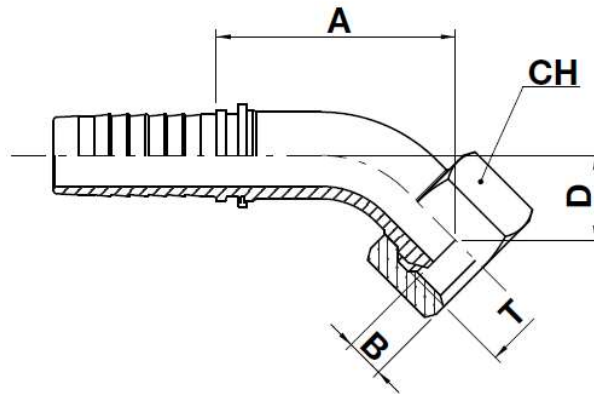

FB43B

FB41B FB42B

BSP female swivel 60° cone - 45° elbow

NO SKIVE / EXTERNAL SKIVE

ISO 8434-6 / BS 5200

code	ø hose			T	A		B		D		CH		
	dn	inch	size		mm	in	mm	in	mm	in	mm	in	↻ in
FB41B-03-02	5	3/16"	03	1/8"-28	33,5	1,32	5,5	0,22	13,7	0,54	14,0	0,551	9/16"
FB41B-04-04	6	1/4"	04	1/4"-19	34,0	1,34	4,2	0,17	15,0	0,59	19,0	0,748	3/4"
FB43B-04-04	6	1/4"	04	1/4"-19	32,5	1,28	4,2	0,17	13,0	0,51	19,0	0,748	3/4"
FB43B-04-06	6	1/4"	04	3/8"-19	34,2	1,34	6,0	0,24	14,4	0,57	22,0	0,866	7/8"
FB41B-05-06	8	5/16"	05	3/8"-19	42,5	1,67	6,0	0,24	19,0	0,75	22,0	0,866	7/8"
FB41B-06-06	10	3/8"	06	3/8"-19	41,0	1,61	6,0	0,24	17,0	0,67	22,0	0,866	7/8"
FB43B-06-06	10	3/8"	06	3/8"-19	37,6	1,48	6,0	0,24	14,6	0,58	22,0	0,866	7/8"
FB43B-06-08	10	3/8"	06	1/2"-14	38,6	1,52	6,5	0,26	15,8	0,62	27,0	1,063	1.1/16"
FB41B-08-08	12	1/2"	08	1/2"-14	48,0	1,89	7,0	0,28	20,0	0,79	27,0	1,063	1.1/16"
FB43B-08-08	12	1/2"	08	1/2"-14	45,9	1,81	6,5	0,26	18,0	0,71	27,0	1,063	1.1/16"
FB41B-10-10	16	5/8"	10	5/8"-14	60,5	2,38	9,5	0,37	23,3	0,92	30,0	1,181	1.3/16"
FB41B-10-12	16	5/8"	10	3/4"-14	64,0	2,52	8,7	0,34	26,9	1,06	32,0	1,260	1.1/4"
FB41B-12-12	19	3/4"	12	3/4"-14	67,4	2,66	8,7	0,34	26,9	1,06	32,0	1,260	1.1/4"
FB42B-12-16	19	3/4"	12	1"-11	73,8	2,91	10,5	0,41	33,2	1,31	38,0	1,496	1.1/2"
FB42B-16-16	25	1"	16	1"-11	83,6	3,29	10,5	0,41	33,8	1,33	38,0	1,496	1.1/2"
FB42B-16-20	25	1"	16	1.1/4"-11	92,3	3,63	10,0	0,39	41,7	1,64	50,0	1,969	2"
FB42B-20-20	31	1.1/4"	20	1.1/4"-11	97,0	3,82	10,0	0,39	37,5	1,48	50,0	1,969	2"
FB42B-20-24	31	1.1/4"	20	1.1/2"-11	102,0	4,02	12,0	0,47	42,1	1,66	55,0	2,165	2.3/16"
FB42B-24-24	38	1.1/2"	24	1.1/2"-11	119,0	4,69	12,0	0,47	49,2	1,94	55,0	2,165	2.3/16"
FB42B-32-32	51	2"	32	2"-11	149,8	5,9	16,0	0,63	60,0	2,36	70,0	2,756	2.3/4"