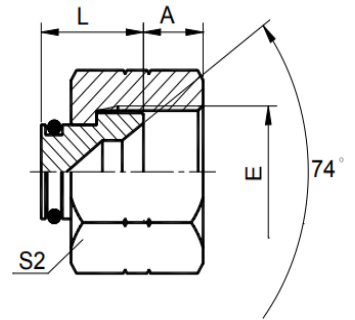

JIC Female - SAE Cap

AS-0033PC-0004	JICF-04 CAP (7/16-20)
AS-0033PC-0005	JICF-05 CAP (1/2-20)
AS-0033PC-0006	JICF-06 CAP (9/16-18)
AS-0033PC-0008	JICF-08 CAP (3/4-16)
AS-0033PC-0010	JICF-10 CAP (7/8-14)
AS-0033PC-0012	JICF-12 CAP (1 1/16-12)
AS-0033PC-0014	JICF-14 CAP (1 3/16-12)
AS-0033PC-0016	JICF-16 CAP (1 5/16-12)
AS-0033PC-0020	JICF-20 CAP (1 5/8-12)
AS-0033PC-0024	JICF-24 CAP (1 7/8-12)
AS-0033PC-0032	JICF-32 CAP (2 1/2-12)